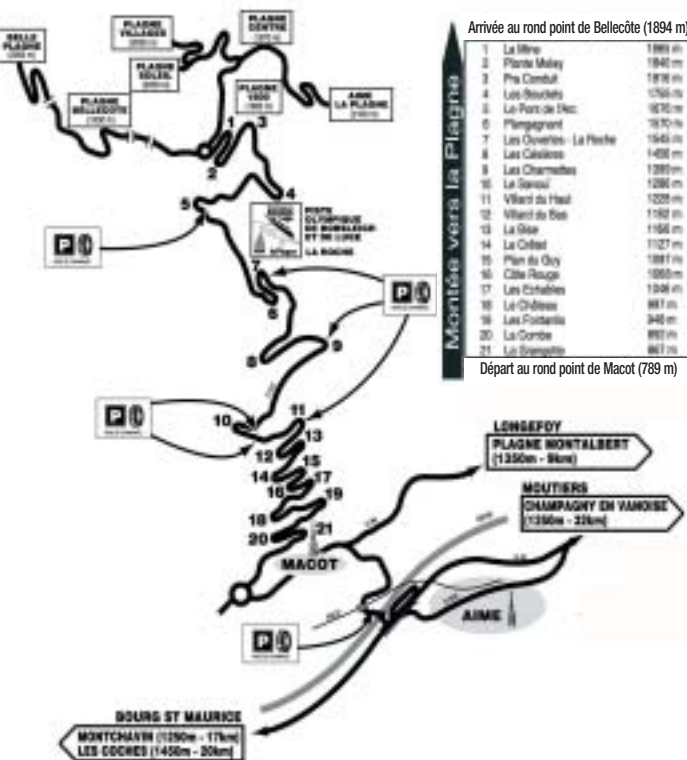

Accès aux stations de la Plagne Access to la Plagne resorts

CONSEILS - INFORMATIONS

- L'accès aux stations de la Plagne, à partir d'Aime = 17 km
Access to la Plagne ski resorts 17 km from Aime
- ATTENTION - Warning
Accès Champagny par Moûtiers / Access to Champagny via Moûtiers
- Accès Montchavin Les Cochets prendre direction Bourg-St-Maurice
Access to Montchavin Les Cochets direction of Bourg-St-Maurice
- Accès Plagne Montalbert prendre à droite 1 km après Aime
Access Plagne Montalbert 1 km after Aime take the first road on the right

NAVETTES INTER STATIONS