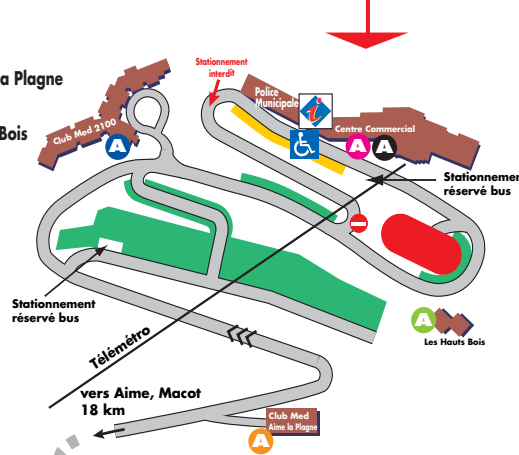

Parking couvert Indoor car park Plagne 1800
Maeva Plagne Lauzes - 04.79.09.08.70
Places de parking réservées en priorité à la clientèle MAEVA
priority parking space reserved for MAEVA customers

- Parking : 160 places
- Hauteur limitée : 1,95 m

- **A** Accueil Maeva Plagne Lauze
- **A** Accueil Les Rhododendrons
- **A** Accueil Caisse d'Épargne Les Arolles
- **A** Accueil UCPA

Parking couvert Indoor car park de Aime la Plagne
Syndic ImmoPlagne
04.79.09.10.25

- Parking : 250 places
- Hauteur limitée : 1,95 m