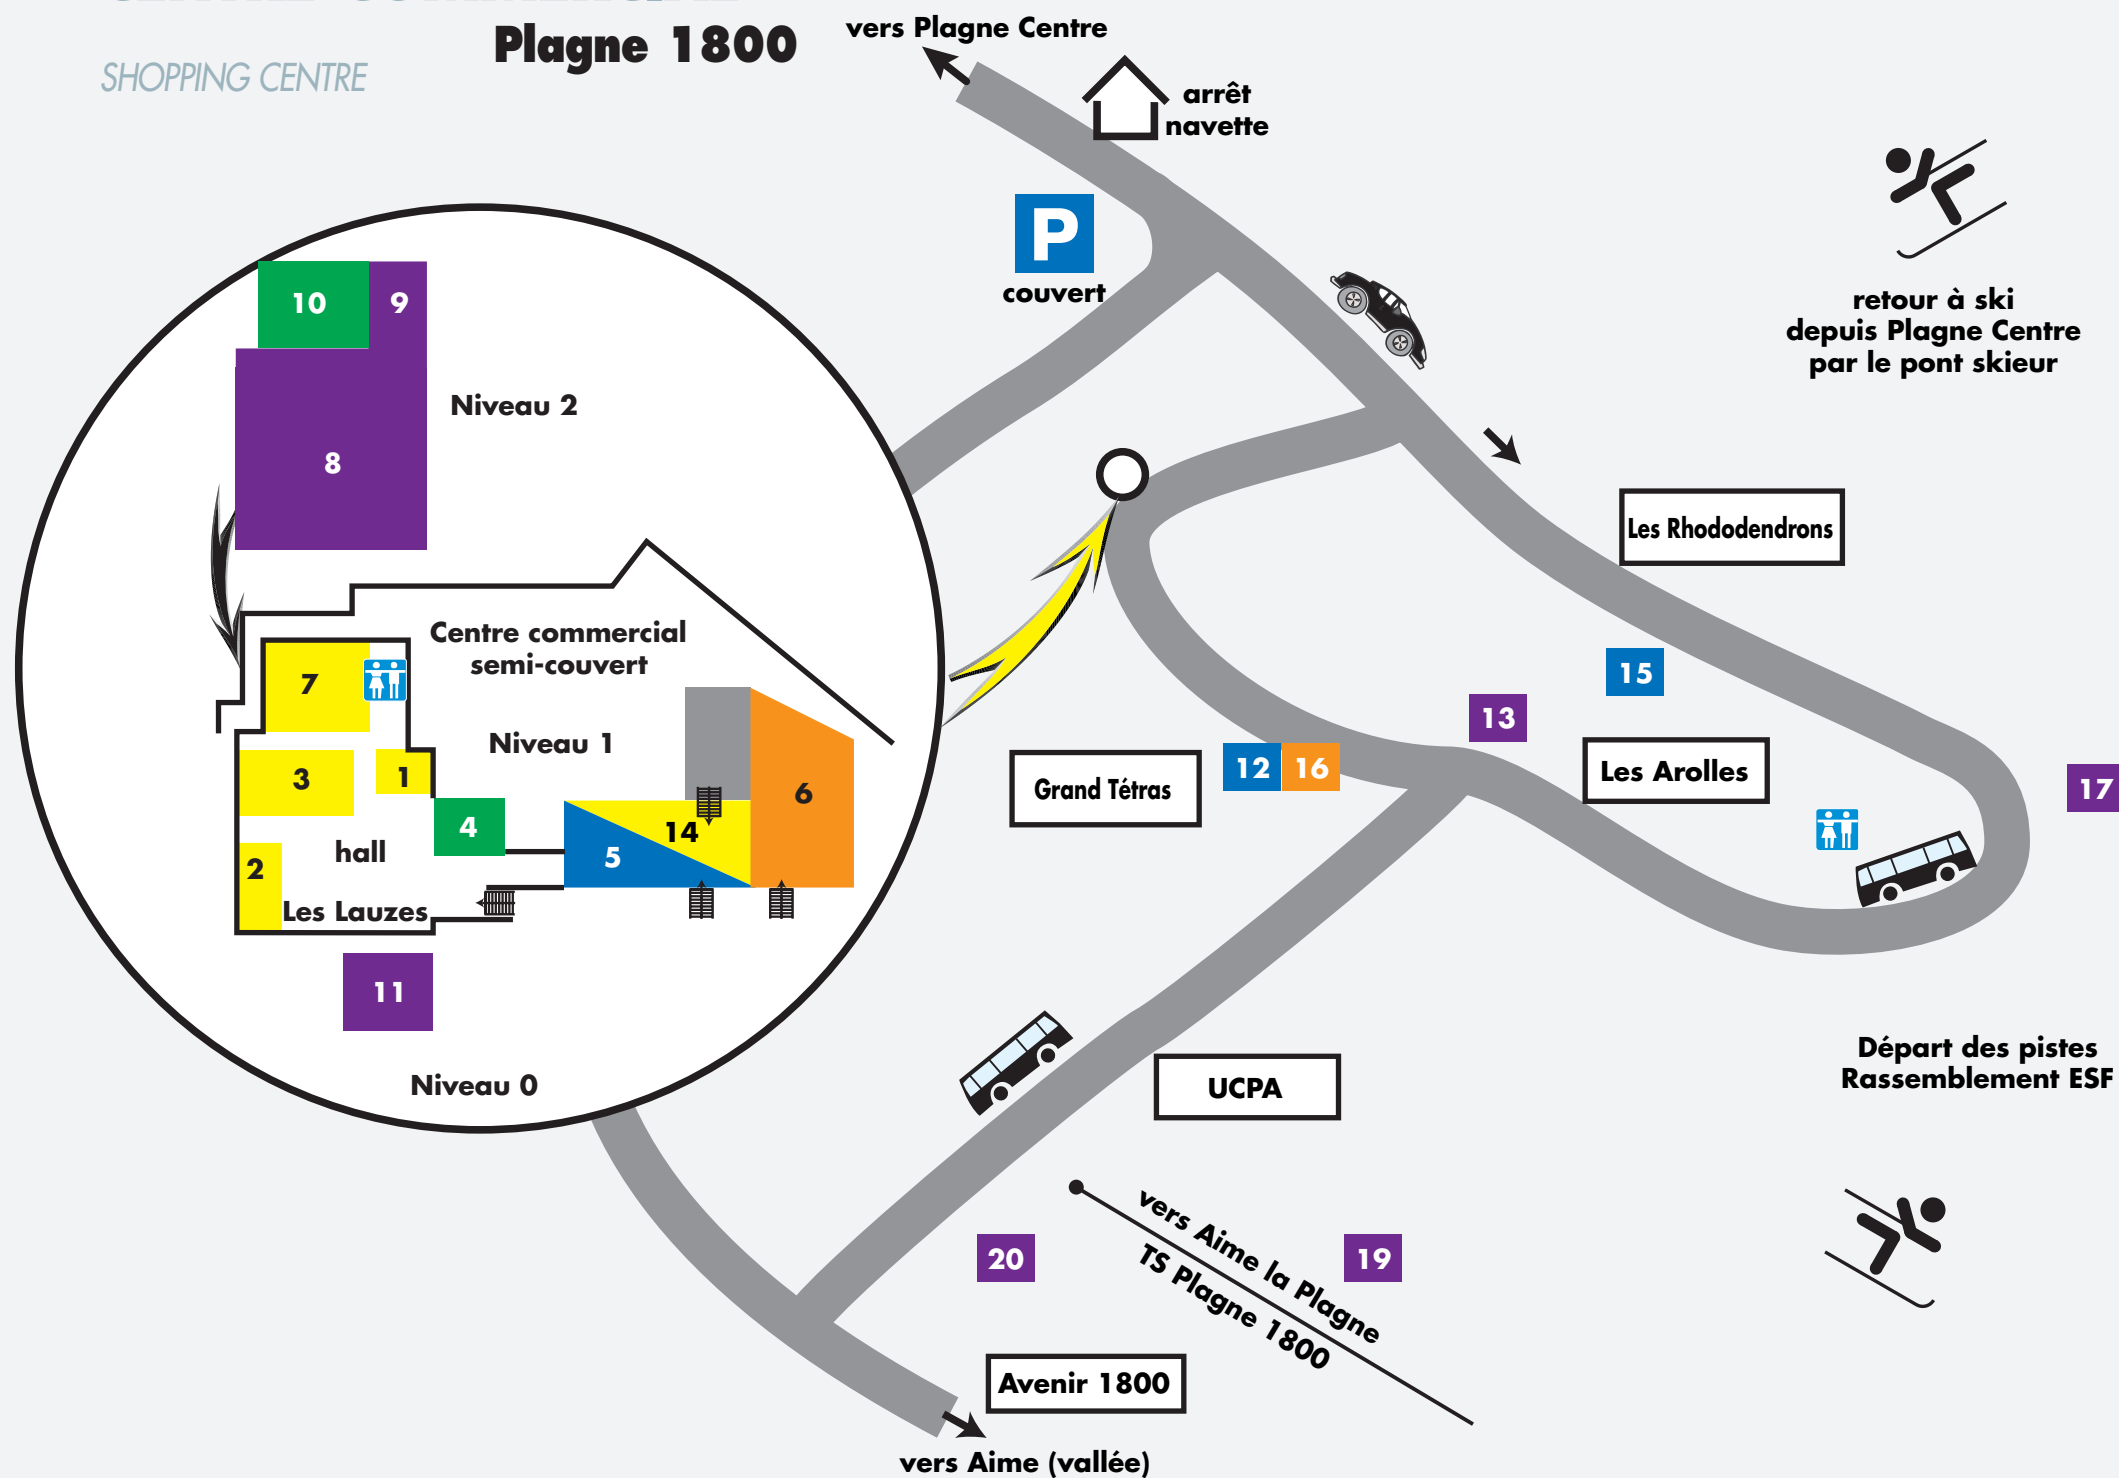

CENTRE COMMERCIAL Plagne 1800

SHOPPING CENTRE